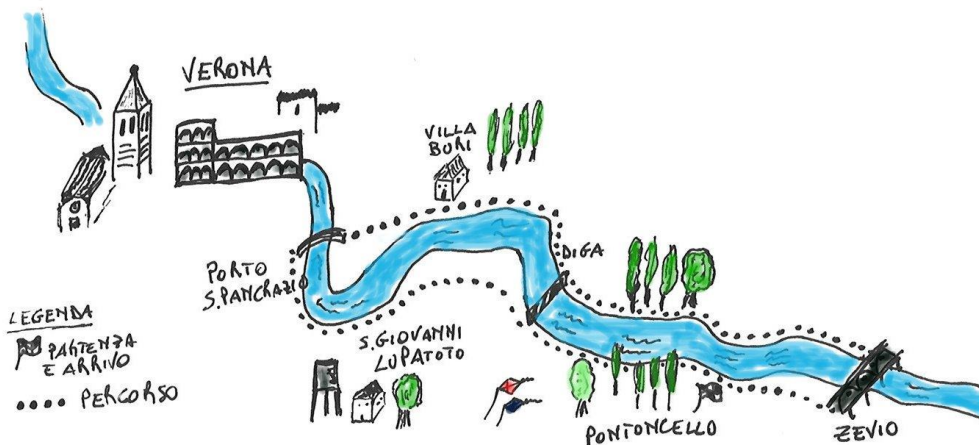

LUPO IN BICI

sezione AdB - www.lupoinbici.it

Comune di San Giovanni Lupatoto
Assessorati alle Politiche Ambientali e all'Istruzione

RAGAZZINBICI 2010

9 MAGGIO 2010 ORE 14 - 19

Giro in bicicletta di 35 km completamente isolato dal traffico automobilistico. In gran parte su strade sterrate: argine fino a Ponte Perez, sponda opposta dell'argine fino a Porto S. Pancrazio e ritorno a Pontoncello utilizzando una strada che costeggia il canale Marazza.

Sono invitati alla manifestazione tutti i **RAGAZZI** delle scuole **MEDIE INFERIORI e SUPERIORI** accompagnati dai genitori.

Prima della partenza, dopo il rientro e per tutti coloro che rimangono al Parco durante il pomeriggio, ci sarà la possibilità di far volare gli aquiloni e di partecipare giochi tradizionali (tiro alla fune, pignatte, ecc.)

RITROVO

Al Parco Naturale di Pontoncello dalle ore 14. Partenza del giro in bicicletta alle ore 15.

RIENTRO

Previsto alle 18 con chiusura della manifestazione ore 19

Si ringraziano: Cicli Conti e PlanetBike